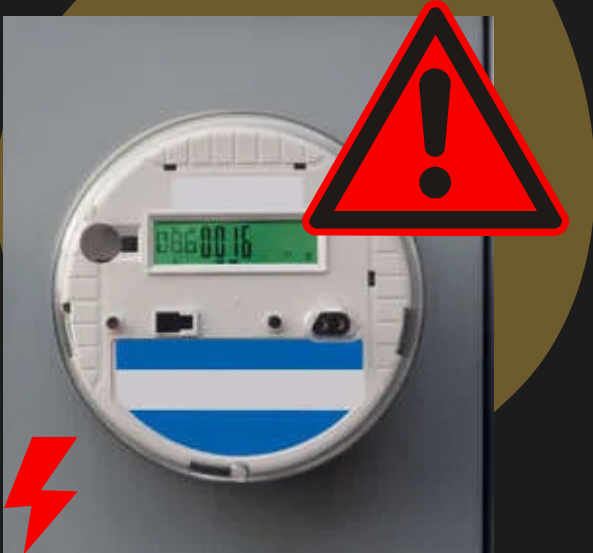

MEDIDORES INTELIGENTES

EFFECTO EN LA SALUD Y MEDIO AMBIENTE

ENERGIAS SUCIAS

Son aquellas radiaciones perjudiciales para la salud y medio ambiente, capaces de degenerar celularmente a serere vivo.

EFFECTOS SOBRE LA SALUD

Segun la OMS estar expuesto a los umbrales de este tipo de radaciones pueden afectar el funcionamiento de organos, incluso advierte que estar expuesto por largos periodos de tiempo puede producir cancer.